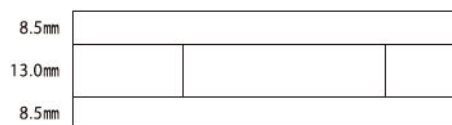

この大きな大きなパネルから、あなたは何を作りますか？

部屋のドア、階段、テーブル、飾り棚。1枚あれば、あれもこれも作れそう。

さあ、あなたの想いを切り取って早速カタチにしてみましょう。

パネル12 (厚み12mm/3層構造)

パネル19 (厚み19mm/3層構造)

パネル25 (厚み25mm/3層構造)

パネル30 (厚み30mm/3層構造)

パネル35 (厚み35mm/3層構造)

スプルス積層ソリッドパネル

	品番	厚み
 2050×5000mm 原板	C0002-HS-001	12mm
	C0002-HS-004	19mm
	C0002-HS-008	25mm
	C0002-HS-011	30mm
	C0002-HS-014	35mm
 1025×2500mm 原板1/4	C0002-HS-002	12mm
	C0002-HS-005	19mm
	C0002-HS-009	25mm
	C0002-HS-013	30mm
	C0002-HS-015	35mm