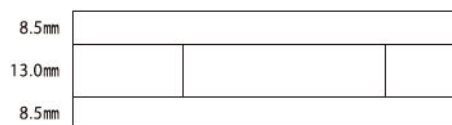

この大きな大きなパネルから、あなたは何を作りますか？

部屋のドア、階段、テーブル、飾り棚。1枚あれば、あれもこれも作れそう。

さあ、あなたの想いを切り取って早速カタチにしてみましょう。

パネル12 (厚み12mm/3層構造)

パネル19 (厚み19mm/3層構造)

パネル25 (厚み25mm/3層構造)

パネル30 (厚み30mm/3層構造)

パネル35 (厚み35mm/3層構造)

スプルース積層ソリッドパネル

	品番	厚み
 2050×5000mm 原板	C0002-HS-001	12mm
	C0002-HS-004	19mm
	C0002-HS-008	25mm
	C0002-HS-011	30mm
	C0002-HS-014	35mm
 1025×2500mm 原板1/4	C0002-HS-002	12mm
	C0002-HS-005	19mm
	C0002-HS-009	25mm
	C0002-HS-013	30mm
	C0002-HS-015	35mm