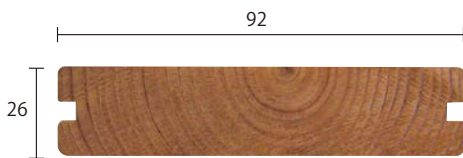

SHPタイプ

品番	厚	幅	長
E00300-TD-017	26	92	3600
E00300-TD-018	26	92	3900
E00300-TD-019	26	92	4200

SHPタイプ

品番	厚	幅	長
E00300-TD-020	26	140	3600
E00300-TD-021	26	140	3900
E00300-TD-022	26	140	4200

OHPタイプ

品番	厚	幅	長
E00300-TD-011	19	89	3600
E00300-TD-012	19	89	3900
E00300-TD-013	19	89	4200

OHPタイプ

品番	厚	幅	長
E00300-TD-014	19	140	3600
E00300-TD-015	19	140	3900
E00300-TD-016	19	140	4200

THPタイプ

品番	厚	幅	長
E00300-TD-023	38	89	3600
E00300-TD-024	38	89	3900
E00300-TD-025	38	89	4200

THPタイプ

品番	厚	幅	長
E00300-TD-026	38	140	3600
E00300-TD-027	38	140	3900
E00300-TD-028	38	140	4200

L2Pタイプ

品番	厚	幅	長
E00300-TD-050	26	92	3600
E00300-TD-051	26	92	3900
E00300-TD-052	26	92	4200

サーモウッド・パインに見られる特徴

設計:山路哲生建築設計事務所 施工:(株)木村工務店 撮影:田中克昌

STPタイプ

品番	厚	幅	長
E02300-TS-001	14	82	3600
E02300-TS-002	14	82	3900
E02300-TS-003	14	82	4200

STSタイプ

品番	厚	幅	長
E02300-TS-007	14	82	3600
E02300-TS-008	14	82	3900
E02300-TS-009	14	82	4200

STRタイプ

品番	厚	幅	長
E02300-TS-004	14	82	3600
E02300-TS-005	14	82	3900
E02300-TS-006	14	82	4200

UTPタイプ

品番	厚	幅	長
E02300-TS-011	19	130	3600
E02300-TS-012	19	130	3900
E02300-TS-013	19	130	4200