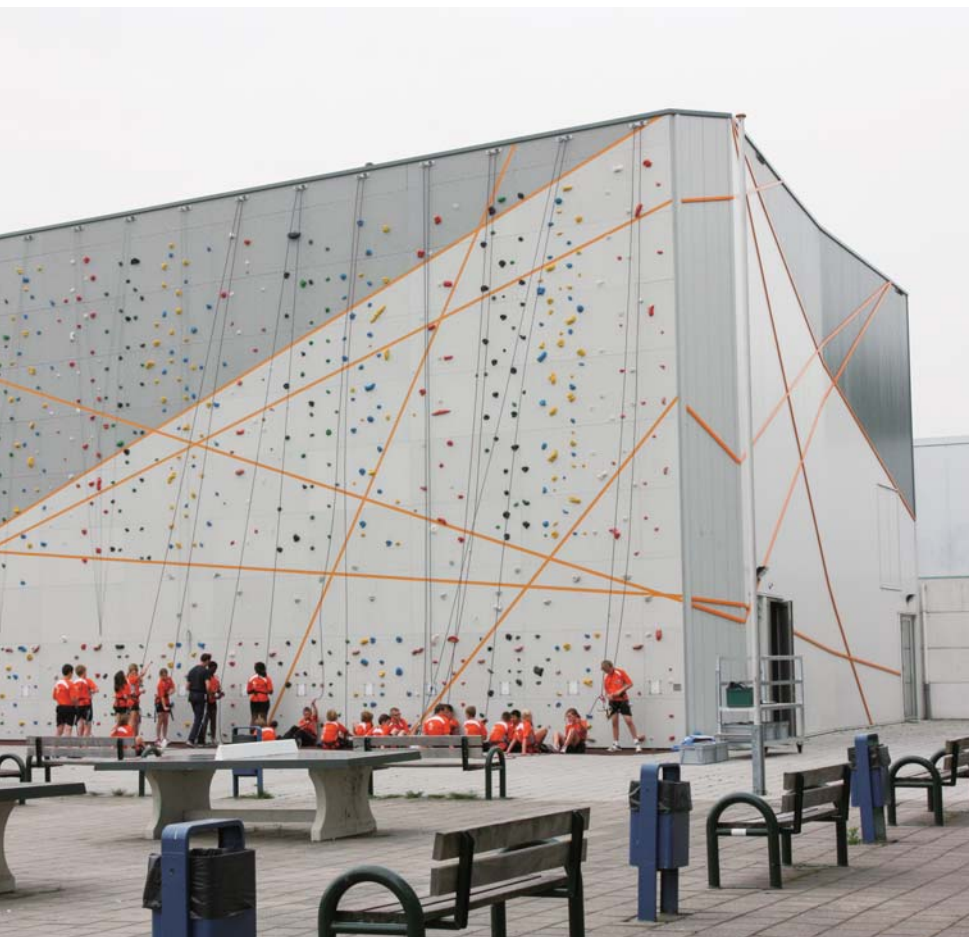

高耐久木質パネル「トライコヤ」

環境負荷を低減する屋外用途の新しい木質素材

TRICOYA®

A new breed of MDF

高耐久木質パネル「トライコヤ」

地上50年、地中・淡水中25年の耐腐朽菌性能をメーカー保証。

トライコヤは、アセチル化処理された木材から造られ、これまで実現されなかった優れた耐腐朽性能と寸法安定性能を兼ね備えた新しい屋外用途の木質パネル。

特徴：

- 屋外での優れた耐久性能
- 水に強い高い寸法安定性能
- 材の芯まで均一な耐腐朽性能
- 様々な形状に加工可能
- 防腐薬剤を使用せず安全
- 高い防蟻性能

野外防蟻試験
経過：2年9か月
場所：鹿児島県

用途：

- 外壁パネル
- 破風板
- 野外装飾
- 窓・ドア部材
- 屋外什器・家具
- ガーデン用品
- サイン

サイズ：

- 9 × 1220 × 2440 mm (E06322-AT-001)
- 12 × 1220 × 2440 mm (E06322-AT-002)
- 15 × 1220 × 2440 mm (E06322-AT-003)
- 18 × 1220 × 2440 mm (E06322-AT-004)