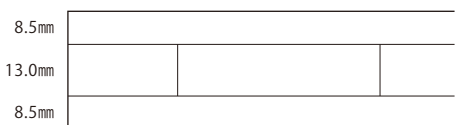

この大きな大きなパネルから、あなたは何を作りますか？

部屋のドア、階段、テーブル、飾り棚。1枚あれば、あれもこれも作れそう。

さあ、あなたの想いを切り取って早速カタチにしてみましょう。

パネル19 (厚み19mm/3層構造)

パネル25 (厚み25mm/3層構造)

パネル30 (厚み30mm/3層構造)

パネル35 (厚み35mm/3層構造)

## スプルー積層ソリッドパネル

	品番	厚み
 2050×5000mm 原板	C00002-HS-004	19mm
	C00002-HS-008	25mm
	C00002-HS-011	30mm
	C00002-HS-014	35mm
 1025×2500mm 原板1/4	C00002-HS-005	19mm
	C00002-HS-009	25mm
	C00002-HS-013	30mm
	C00002-HS-015	35mm