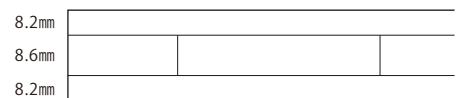

この大きな大きなパネルから、あなたは何を作りますか？

部屋のドア、階段、テーブル、飾り棚。1枚あれば、あれもこれも作れそう。

さあ、あなたの想いを切り取って早速カタチにしてみましょう。

パネル19 (厚み19mm/3層構造)

パネル25 (厚み25mm/3層構造)

パネル30 (厚み30mm/3層構造)

パネル35 (厚み35mm/3層構造)

## スプルー積層ソリッドパネル

	品番	厚み
 2050×5000mm 原板	C00002-HS-004	19mm
	C00002-HS-008	25mm
	C00002-HS-011	30mm
	C00002-HS-014	35mm
 1025×2500mm 原板1/4	C00002-HS-005	19mm
	C00002-HS-009	25mm
	C00002-HS-013	30mm
	C00002-HS-015	35mm