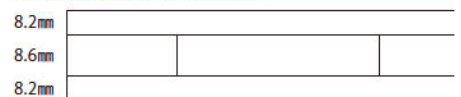

この大きな大きなパネルから、あなたは何を作りますか？

部屋のドア、階段、テーブル、飾り棚。1枚あれば、あれもこれも作れそう。

さあ、あなたの想いを切り取って早速カタチにしてみましょう。

パネル12 (厚み12mm/3層構造)

パネル19 (厚み19mm/3層構造)

パネル25 (厚み25mm/3層構造)

パネル30 (厚み30mm/3層構造)

パネル35 (厚み35mm/3層構造)

スプルス積層ソリッドパネル

	品番	厚み
 2050×5000mm 原板	C0002-HS-001	12mm
	C0002-HS-004	19mm
	C0002-HS-008	25mm
	C0002-HS-011	30mm
	C0002-HS-014	35mm
 1025×2500mm 原板1/4	C0002-HS-002	12mm
	C0002-HS-005	19mm
	C0002-HS-009	25mm
	C0002-HS-013	30mm
	C0002-HS-015	35mm