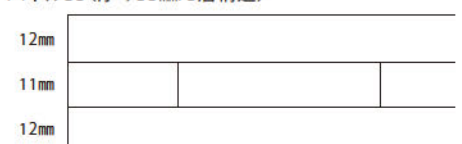

この大きな大きなパネルから、あなたは何を作りますか？

部屋のドア、階段、テーブル、飾り棚。1枚あれば、あれもこれも作れそう。

さあ、あなたの想いを切り取って早速カタチにしてみましょう。

パネル12 (厚み12mm/3層構造)

パネル19 (厚み19mm/3層構造)

パネル25 (厚み25mm/3層構造)

パネル30 (厚み30mm/3層構造)

パネル35 (厚み35mm/3層構造)

## スプルス積層ソリッドパネル

	品番	厚み
 2050×5000mm 原板	C0002-HS-001	12mm
	C0002-HS-004	19mm
	C0002-HS-008	25mm
	C0002-HS-011	30mm
	C0002-HS-014	35mm
 1025×2500mm 原板1/4	C0002-HS-002	12mm
	C0002-HS-005	19mm
	C0002-HS-009	25mm
	C0002-HS-013	30mm
	C0002-HS-015	35mm