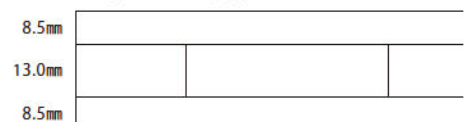

この大きな大きなパネルから、あなたは何を作りますか？

部屋のドア、階段、テーブル、飾り棚。1枚あれば、あれもこれも作れそう。

さあ、あなたの想いを切り取って早速カタチにしてみましょう。

パネル12 (厚み12mm/3層構造)

パネル19 (厚み19mm/3層構造)

パネル25 (厚み25mm/3層構造)

パネル30 (厚み30mm/3層構造)

パネル35 (厚み35mm/3層構造)

## スプルス積層ソリッドパネル

	品番	厚み
 2050×5000mm 原板	C0002-HS-001	12mm
	C0002-HS-004	19mm
	C0002-HS-008	25mm
	C0002-HS-011	30mm
	C0002-HS-014	35mm
 1025×2500mm 原板1/4	C0002-HS-002	12mm
	C0002-HS-005	19mm
	C0002-HS-009	25mm
	C0002-HS-013	30mm
	C0002-HS-015	35mm