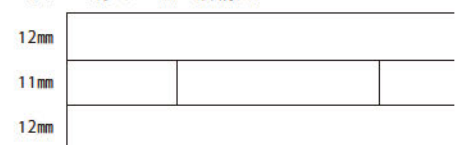

この大きな大きなパネルから、あなたは何を作りますか？

部屋のドア、階段、テーブル、飾り棚。1枚あれば、あれもこれも作れそう。

さあ、あなたの想いを切り取って早速カタチにしてみましょう。

パネル12 (厚み12mm/3層構造)

パネル19 (厚み19mm/3層構造)

パネル25 (厚み25mm/3層構造)

パネル30 (厚み30mm/3層構造)

パネル35 (厚み35mm/3層構造)

スプルス積層ソリッドパネル

	品番	厚み
 2050×5000mm 原板	C0002-HS-001	12mm
	C0002-HS-004	19mm
	C0002-HS-008	25mm
	C0002-HS-011	30mm
	C0002-HS-014	35mm
 1025×2500mm 原板1/4	C0002-HS-002	12mm
	C0002-HS-005	19mm
	C0002-HS-009	25mm
	C0002-HS-013	30mm
	C0002-HS-015	35mm