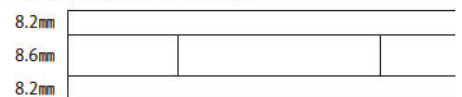

この大きな大きなパネルから、あなたは何を作りますか？

部屋のドア、階段、テーブル、飾り棚。1枚あれば、あれもこれも作れそう。

さあ、あなたの想いを切り取って早速カタチにしてみましょう。

パネル12 (厚み12mm/3層構造)

パネル19 (厚み19mm/3層構造)

パネル25 (厚み25mm/3層構造)

パネル30 (厚み30mm/3層構造)

パネル35 (厚み35mm/3層構造)

## スプルス積層ソリッドパネル

	品番	厚み
 2050×5000mm 原板	C0002-HS-001	12mm
	C0002-HS-004	19mm
	C0002-HS-008	25mm
	C0002-HS-011	30mm
	C0002-HS-014	35mm
 1025×2500mm 原板1/4	C0002-HS-002	12mm
	C0002-HS-005	19mm
	C0002-HS-009	25mm
	C0002-HS-013	30mm
	C0002-HS-015	35mm