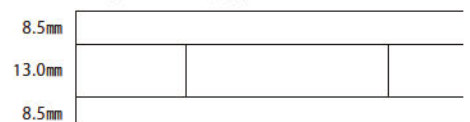

この大きな大きなパネルから、あなたは何を作りますか？

部屋のドア、階段、テーブル、飾り棚。1枚あれば、あれもこれも作れそう。

さあ、あなたの想いを切り取って早速カタチにしてみましょう。

パネル12 (厚み12mm/3層構造)

パネル19 (厚み19mm/3層構造)

パネル25 (厚み25mm/3層構造)

パネル30 (厚み30mm/3層構造)

パネル35 (厚み35mm/3層構造)

スプルス積層ソリッドパネル

	品番	厚み
 2050×5000mm 原板	C0002-HS-001	12mm
	C0002-HS-004	19mm
	C0002-HS-008	25mm
	C0002-HS-011	30mm
	C0002-HS-014	35mm
 1025×2500mm 原板1/4	C0002-HS-002	12mm
	C0002-HS-005	19mm
	C0002-HS-009	25mm
	C0002-HS-013	30mm
	C0002-HS-015	35mm