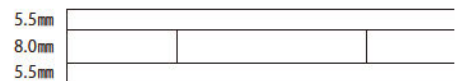

この大きな大きなパネルから、あなたは何を作りますか？

部屋のドア、階段、テーブル、飾り棚。1枚あれば、あれもこれも作れそう。

さあ、あなたの想いを切り取って早速カタチにしてみましょう。

パネル12 (厚み12mm/3層構造)

パネル19 (厚み19mm/3層構造)

パネル25 (厚み25mm/3層構造)

パネル30 (厚み30mm/3層構造)

パネル35 (厚み35mm/3層構造)

スプルス積層ソリッドパネル

	品番	厚み
 2050×5000mm 原板	C0002-HS-001	12mm
	C0002-HS-004	19mm
	C0002-HS-008	25mm
	C0002-HS-011	30mm
	C0002-HS-014	35mm
 1025×2500mm 原板1/4	C0002-HS-002	12mm
	C0002-HS-005	19mm
	C0002-HS-009	25mm
	C0002-HS-013	30mm
	C0002-HS-015	35mm