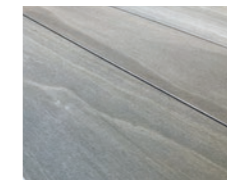

accoya 

COLOR

ACCOYA GREY

Beautifully natural wooden

ACCOYA®

アコヤ

アコヤグレー デッキング

予め、グレー色に染めたアコヤです。デッキにご利用いただけます。
経年による色変化が少なく、無塗装でもグレーの色合いを長く楽しむことができます。

ARP-Gタイプ

品番	厚	幅	長
E00320-AY-001	20	65	1800
E00320-AY-002	20	65	2100
E00320-AY-003	20	65	2400
E00320-AY-004	20	65	3600
E00320-AY-005	20	65	4200
E00320-AY-006	20	92	1800
E00320-AY-007	20	92	2100
E00320-AY-008	20	92	2400
E00320-AY-009	20	92	3600
E00320-AY-010	20	92	4200
E00320-AY-011	20	140	1800
E00320-AY-012	20	140	2100
E00320-AY-013	20	140	2400
E00320-AY-014	20	140	3600
E00320-AY-015	20	140	4200
E00320-AY-016	20	185	1800
E00320-AY-017	20	185	2100
E00320-AY-018	20	185	2400
E00320-AY-019	20	185	3600
E00320-AY-020	20	185	4200

ASP-Gタイプ

品番	厚	幅	長
E00320-AY-021	28	65	1800
E00320-AY-022	28	65	2100
E00320-AY-023	28	65	2400
E00320-AY-024	28	65	3600
E00320-AY-025	28	65	4200
E00320-AY-026	28	92	1800
E00320-AY-027	28	92	2100
E00320-AY-028	28	92	2400
E00320-AY-029	28	92	3600
E00320-AY-030	28	92	4200
E00320-AY-031	28	140	1800
E00320-AY-032	28	140	2100
E00320-AY-033	28	140	2400
E00320-AY-034	28	140	3600
E00320-AY-035	28	140	4200
E00320-AY-036	28	185	1800
E00320-AY-037	28	185	2100
E00320-AY-038	28	185	2400
E00320-AY-039	28	185	3600
E00320-AY-040	28	185	4200

アコヤグレー サイディング

予め、グレー

ARW-Gタイプ

品番	厚	幅	長
E02320-AH-011	11	185	1800
E02320-AH-012	11	185	2100
E02320-AH-013	11	185	2400
E02320-AH-014	11	185	3600
E02320-AH-015	11	185	4200

アコヤグレーのメリット

- ・ アセチル化木材アコヤを使用しているため、高い耐腐朽菌性能と寸法安定性能を兼ね備えています。
- ・ 最初からグレーの色合いをしています。使用前に塗装の必要がありません。
- ・ デッキや羽目板の形に加工した後も、同じグレーの色合いをしています。
- ・ 経年による色の変化が少ないため、ローメンテナンスです。
- ・ 使用時、雨がかりのある場所とない場所での色差が目立ちません。
- ・ FSC®森林認証、Cradle to Cradle®ゴールド認定を取得しています。