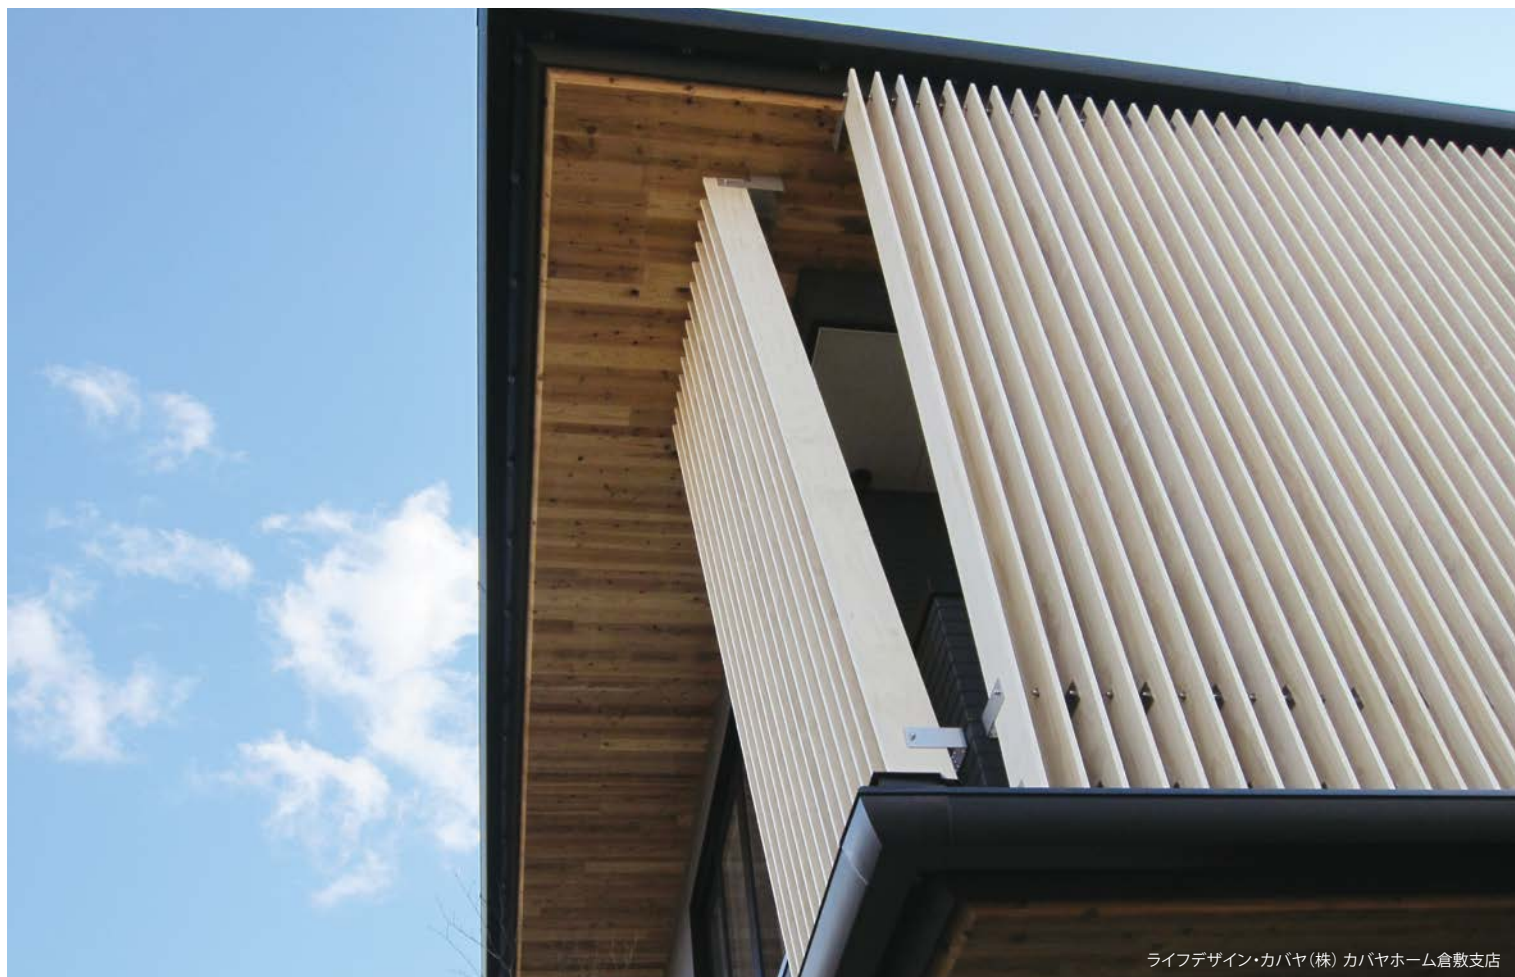

人工乾燥とアセチル化処理の両工程で材料の表面は薄茶色に変色し、表層から数mmに黒い層が出来ます。

この黒い層をブラウステインと呼び、削っていくことで本来の素地が表れます。

※加工後の形状やサイズによって、濃さは異なりますがブラウステインが入りますので予めご了承ください。

加工前

プレーナー加工
1mm

プレーナー加工
4mm

ライフデザイン・カバヤ(株) カバヤホーム倉敷支店

ASAタイプ