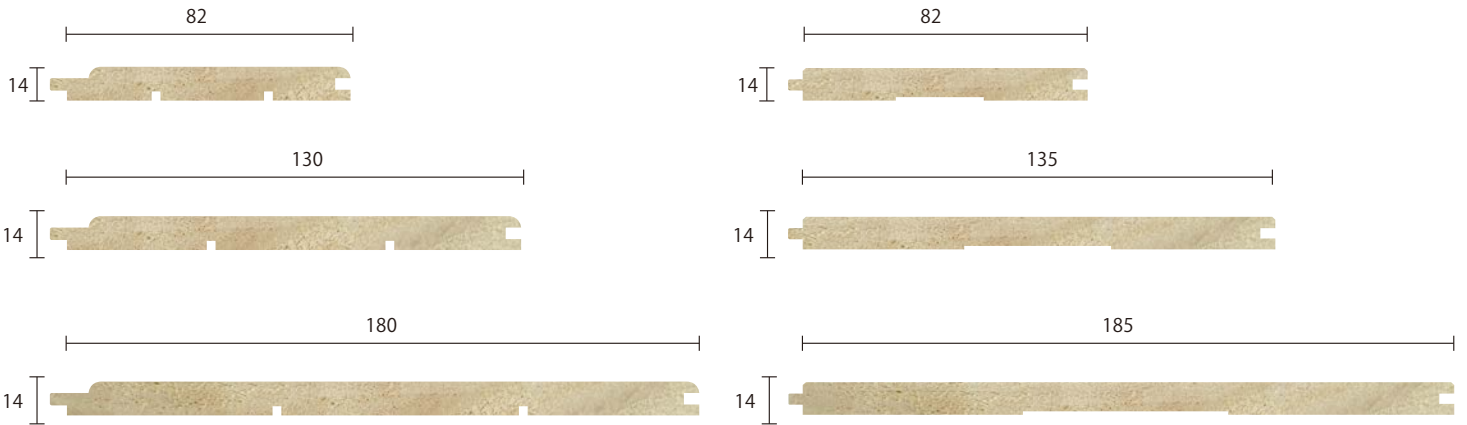

高尾山口駅: 隅研吾建築都市設計事務所+京王建設株式会社

AUPタイプ

品番	厚	幅	長
E02320-AS-023	14	82	3600
E02320-AS-024	14	82	4200
E02320-AS-015	14	130	3600
E02320-AS-016	14	130	4200
E02320-AS-017	14	180	3600
E02320-AS-018	14	180	4200

ATWタイプ

品番	厚	幅	長
E02320-AS-025	14	82	3600
E02320-AS-026	14	82	4200
E02320-AS-005	14	135	3600
E02320-AS-006	14	135	4200
E02320-AS-007	14	185	3600
E02320-AS-008	14	185	4200