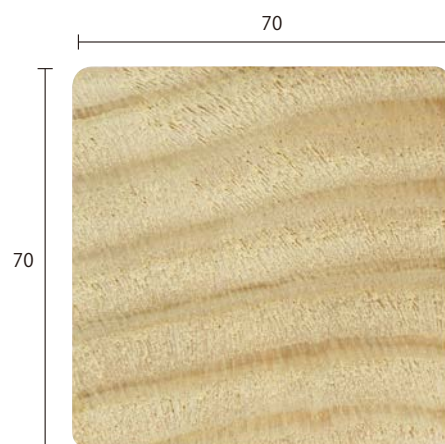

ADSタイプ

品番	厚	幅	長
E00320-AD-042	26	140	3600
E00320-AD-043	26	140	4200

ASPタイプ

品番	厚	幅	長
E00320-AD-009	26	65	3600
E00320-AD-010	26	65	4200
E00320-AD-030	26	92	3600
E00320-AD-031	26	92	4200
E00320-AD-001	26	140	3600
E00320-AD-003	26	140	4200
E00320-AD-032	26	185	3600
E00320-AD-033	26	185	4200

ATPタイプ

品番	厚	幅	長
E00320-AD-034	31	65	3600
E00320-AD-035	31	65	4200
E00320-AD-036	31	92	3600
E00320-AD-037	31	92	4200
E00320-AD-038	31	140	3600
E00320-AD-039	31	140	4200
E00320-AD-040	31	185	3600
E00320-AD-041	31	185	4200

AHQタイプ

品番	厚	幅	長
E00320-AD-017	70	70	3600
E00320-AD-018	70	70	4200

アコヤに見られる特徴

・商品について

長さは表記されているサイズよりも長い場合がありますので、必要に応じて正寸カットをしてご使用ください。

割れや欠け、ヤニ壺などが含まれる場合がありますが、アコヤの特性には影響が御座いません。

・ブラウステインについて

アコヤは、ラジアタパインを製材した材料を人工乾燥した後にアセチル化処理をしています。