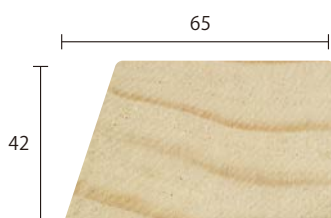

AHQタイプ

品番	厚	幅	長
E00320-AD-017	70	70	3600
E00320-AD-018	70	70	4200

アコヤに見られる特徴

・商品について

長さは表記されているサイズよりも長い場合がありますので、必要に応じて正寸カットをしてご使用ください。

割れや欠け、ヤニ壺などが含まれる場合がありますが、アコヤの特性には影響が御座いません。

・ブラウステインについて

アコヤは、ラジアタパインを製材した材料を人工乾燥した後にアセチル化処理をしています。

人工乾燥とアセチル化処理の両工程で材料の表面は薄茶色に変色し、表層から数mmに黒い層が出来ます。

この黒い層をブラウステインと呼び、削っていくことで本来の素地が表れます。

※加工後の形状やサイズによって、濃さは異なりますがブラウステインが入りますので予めご了承ください。

加工前

プレーナー加工
1mm

プレーナー加工
4mm

ライフデザイン・カバヤ(株) カバヤホーム倉敷支店

ASAタイプ

品番	厚	幅	長
E04320-AL-013	24	92	3600
E04320-AL-014	24	92	4200

ASAタイプ

品番	厚	幅	長
E04320-AL-015	24	140	3600
E04320-AL-016	24	140	4200

ASBタイプ

品番	厚	幅	長
E04320-AL-017	42	65	3600
E04320-AL-018	42	65	4200

ASCタイプ

品番	厚	幅	長
E04320-AL-019	42	65	3600
E04320-AL-020	42	65	4200