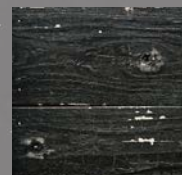

accoya 

ACCOYA® × 日本の伝統技法

CROCO

A new way of thinking about wood

伝統的な焼杉の製造技法で作られるCROCO（クロコ）

見る角度や光の当たり方で表情が変わる独特の質感をもった壁面素材で、デザインの主役やアクセントとしても活躍できます。

アコヤを使用したCROCOは、焼杉と比べ炭化した表面が欠け起きにくく、またアコヤの性能保証も適用されます。

CROCOの表の面は、炭化による炭が手などに付きにくいよう、F☆☆☆☆水性塗料で仕上げているので、屋内でのご使用も可能です。

形状 羽目板(本実加工)
サイズ 14x135x3450 mm
14x135x4050 mm

入り数 4枚/箱
塗装 F☆☆☆☆水性塗料仕上げ

クロコの優れた耐候性能(屋外曝露 5年経過時)

クロコ

通常の焼杉(無塗装)

通常の焼杉(塗装)

arty 設計：ハートフルホーム福山(株)

原田醤油(株) 設計：隈研吾建築都市設計事務所