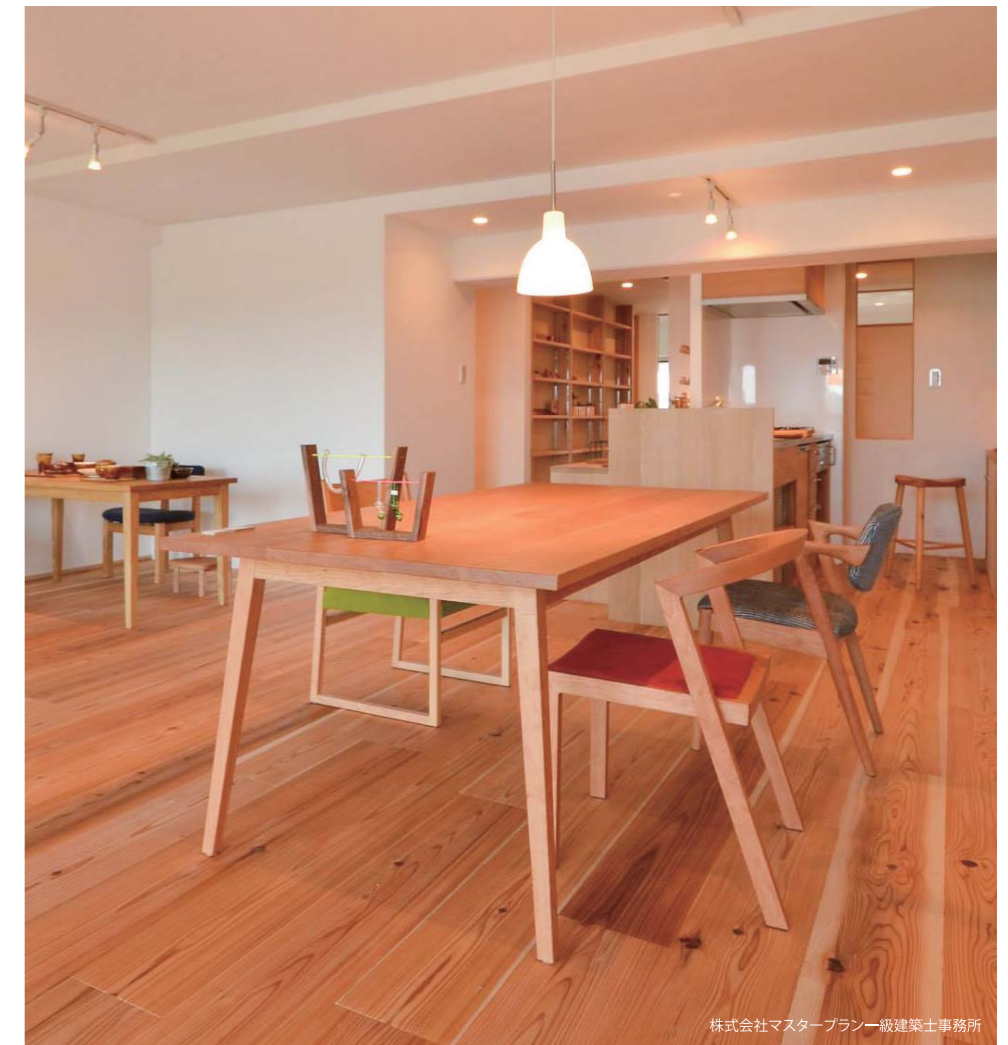

#### タモ両耳付きパネル

品番	厚	幅	長
HEA-813	40	850	1300
HEA-815	40	850	1500
HEA-818	40	850	1800
HEA-820	40	850	2000
HEA-827	40	850	2700
HEA-836	40	850	3600