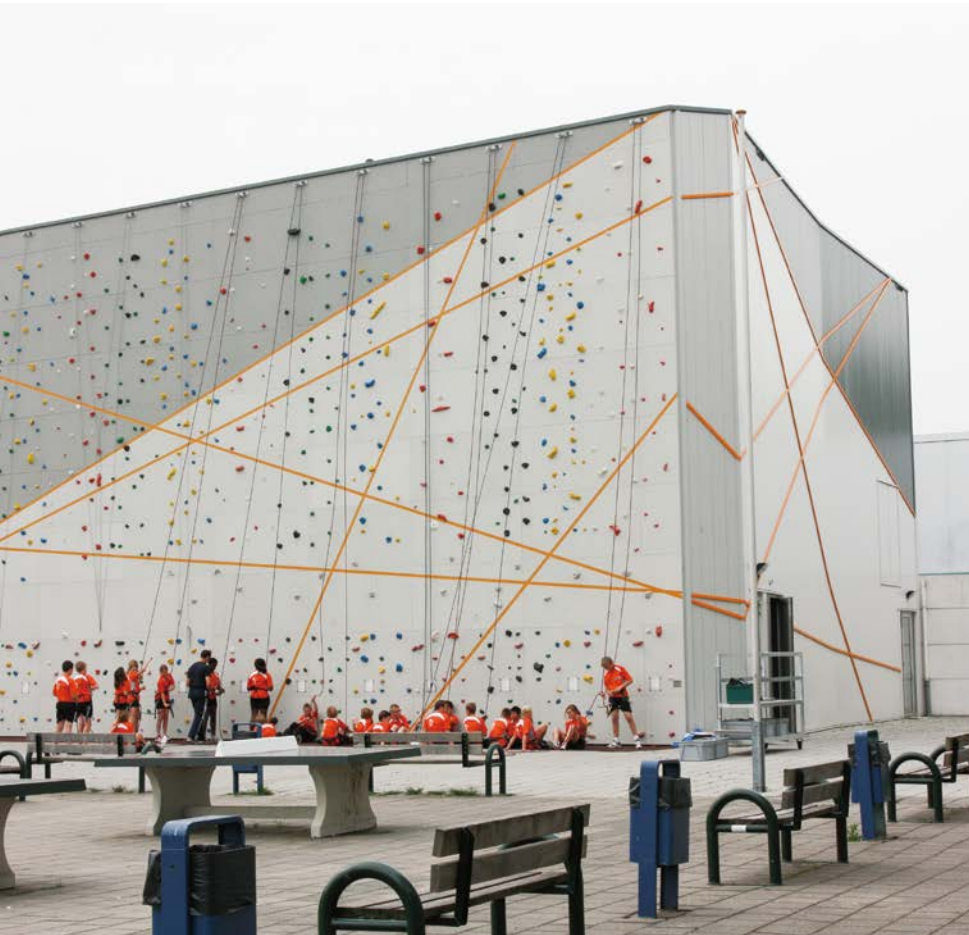

# 高耐久木質パネル「トライコヤ」

環境負荷を低減する屋外用途の新しい木質素材

# TRICOYA®

A new breed of MDF

高耐久木質パネル「トライコヤ」  
地上50年、地中・淡水中25年の  
耐腐朽菌性能をメーカー保証。

トライコヤは、アセチル化処理された  
木片から作られ、これまで実現され  
なかった優れた耐腐朽菌性能と寸法  
安定性能を兼ね備えた屋外用途の  
新しい木質パネルです。

#### 特徴：

- 屋外での優れた耐久性能
- 水に強い高い寸法安定性能
- 材の芯まで均一な耐腐朽性能
- 様々な形状に加工可能
- 防腐薬剤を使用せず安全
- 高い防蟻性能
- FSC®森林認証製品

#### 用途：

- 外壁パネル
- 破風板
- 野外装飾
- 窓・ドア部材
- 屋外什器・家具
- ガーデン用品
- サイン

鹿児島県にある野外防  
蟻試験場で地中に試験  
体を差し経過観察を行  
う防蟻性能試験

右の写真は、試験開始  
4年8カ月経過時に撮影  
したものです。シロアリ  
による食害や腐れは  
一切発生していない  
のが解ります。