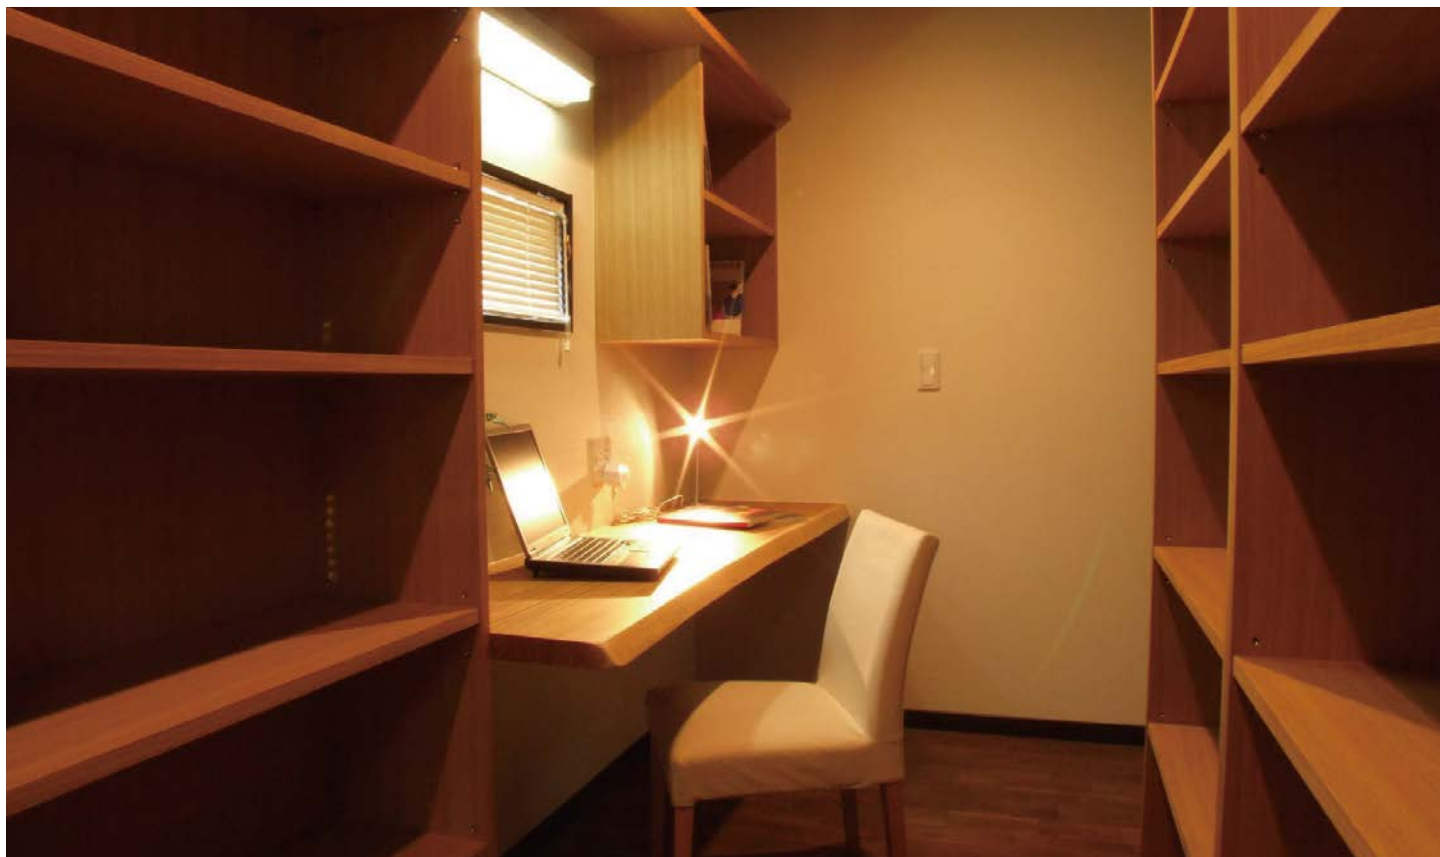

ハードメイプル

ホワイトアッシュ

社会福祉法人友愛の里 特別養護老人ホーム彩葉 設計:一級建築士事務所 anco.建築研究所

株式会社マスタープラン一級建築士事務所

この天板は数枚の板を接ぎ合わせて出来ています。
無垢材だからこそ感じられる温かみのある天板です。

パイン両耳付きパネル(節有り)

品番	厚	幅	長
C01004-HE-009	40	850	1300
C01004-HE-010	40	850	1500
C01004-HE-011	40	850	1800
C01004-HE-012	40	850	2700
C01004-HE-013	40	850	3600