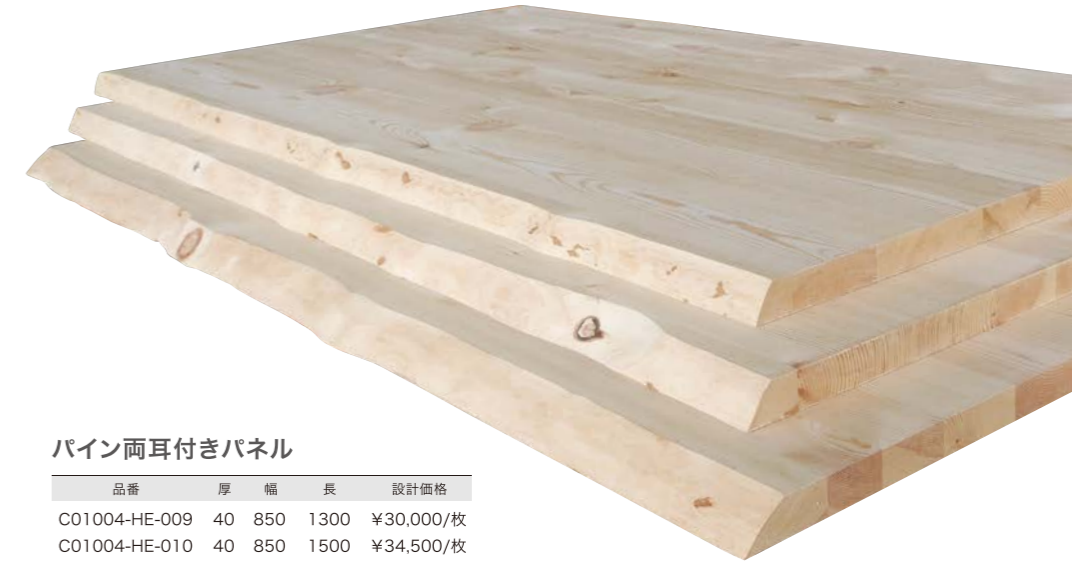

INTERIOR PANEL

インテリアパネル

耳付きパネル

樹木の表皮に一番近い部分である“耳”を活かした横接ぎ天板。
無垢材ならではのぬくもりと一枚物の天板のような重厚感が魅力です。

パイン両耳付きパネル

品番	厚	幅	長	設計価格
C01004-HE-009	40	850	1300	¥30,000/枚
C01004-HE-010	40	850	1500	¥34,500/枚
C01004-HE-011	40	850	1800	¥41,500/枚
C01004-HE-012	40	850	2700	¥66,500/枚
C01004-HE-013	40	850	3600	¥88,500/枚