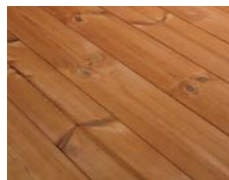

高熱乾燥処理は表面処理ではなく、材の芯まで処理されています。カットしたり、削ったりしてもサーモウッドパインの性能や色合いに変化はありません。

森林管理された植林木を使用

持続的な生産を実現するため、サーモウッドパインは、PEFC森林認証を受けた木材を使用しています。

THERMO WOOD

サーモウッド

デッキング

デッキ向けのスタンダードタイプ。

SHPタイプ