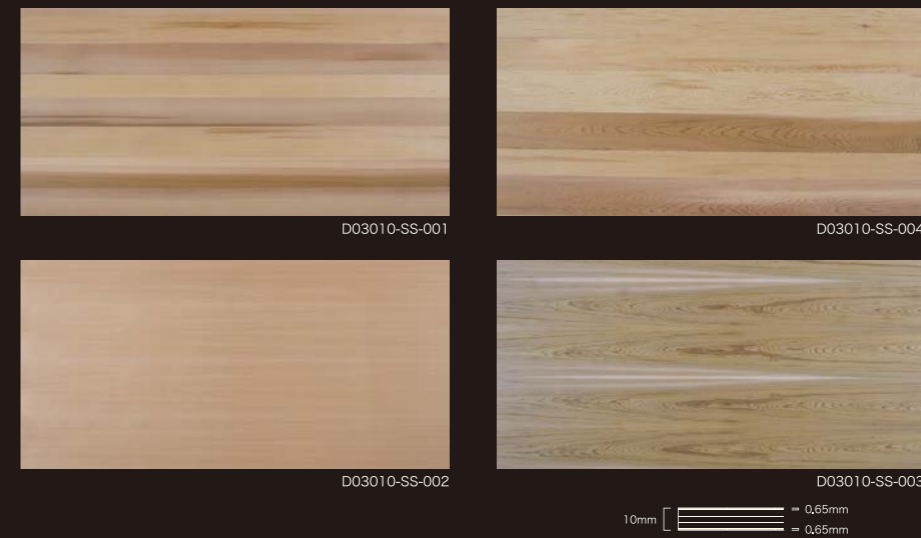

D03010-SS-004

D03010-SS-002

レッドシダー プライパネル 複合

表面材にレッドシダーを使用した内装向けパネルです。意匠にこだわった4種類の商品から選択できます。壁面・軒天・家具・什器などに使用が可能で、パネルのまま使用すれば施工性が良く作業にかかる時間も短縮できます。

D03010-SS-001