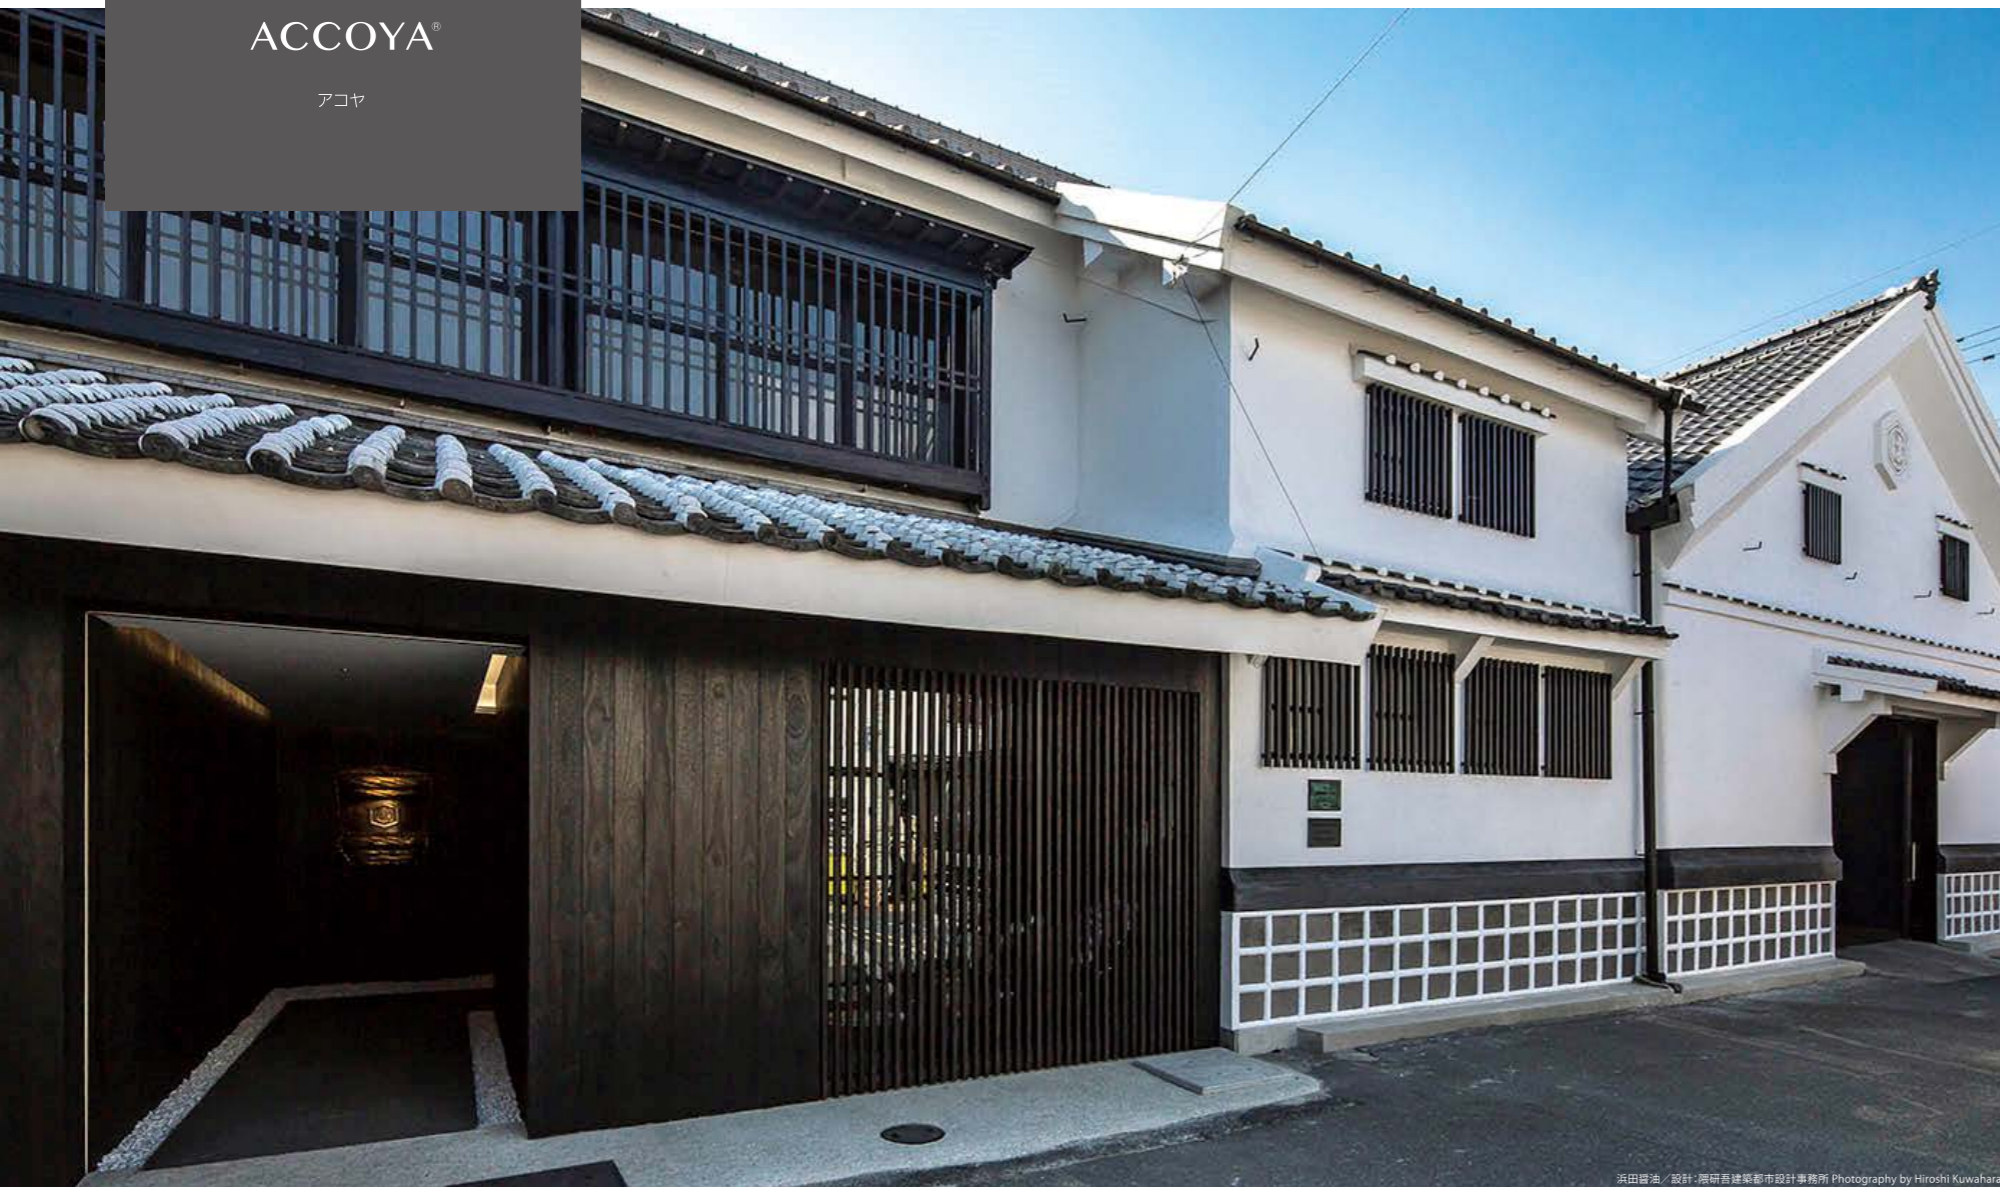

waxing boutique SMOOTHIE 株式会社デザイン事務所

ACCOYA®

アコヤ

Accoya® CROCO 

伝統的な焼杉の技法を使い個性的な意匠に仕上げました。水性塗料を塗り、材表面の炭を取れにくくしているため、外装はもちろん内装の壁面にもご使用いただけます。

品番	厚	幅	長	入数	設計価格
E02323-AS-001	14	135	3450	4枚/箱 1.8630m ³ /箱	¥55,400/箱(¥29,737/m ²)
E02323-AS-002	14	135	4050	4枚/箱 2.1870m ³ /箱	¥65,000/箱(¥29,721/m ²)